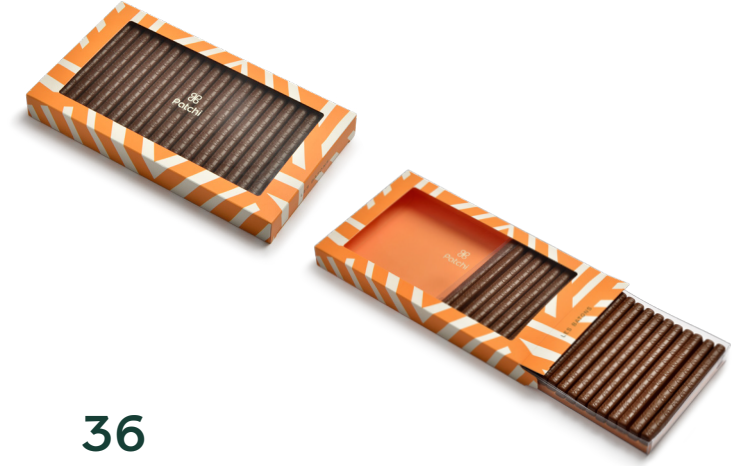

علبة بالشوكولاته بالحليب من ويفر البندق، كريمة الشوكولاته، والمكسرات.

18*16.5*3.5 cm

285g

CSB0038

1,400 EGP

37

LES MIGNONNETTES PARIS

Tin box with milk and dark chocolates with hazelnut and almond pieces.

علبة مليئة بالشوكولاته بالحليب والشوكولاته الداكنة مع قطع البندق واللوز.

11*11*4.5 cm

250g

CSB0033

1,050 EGP

36

LES BATONS

Gift box of milk chocolate batons with crispy crêpes.