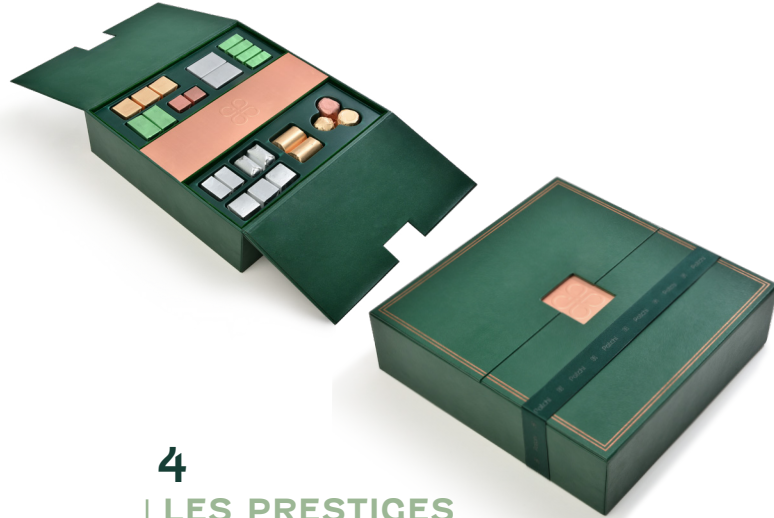

24*24*7.5 cm: 68 Pieces

875g

GHM0001
6,540 EGP

2

L'ICONIQUE

Wooden gift box with milk, white, and dark chocolate with nuts, fruits, gianduja, praliné, crisped rice, and other.

علبة خشبية مليئة بالشوكولاته بالحليب، الشوكولاته الداكنة والشوكولاته البيضاء من مسكرات، الفواكه، الجندويا، البراليني، الأرز المقرمش والمزيد.

30*30*7.5 cm: 96 Pieces

1420g

GHM0002
7,940 EGP

3

LES PRESTIGES

Leather box filled with milk, white, and dark chocolate with nuts, gianduja, wafer, crispy crêpes, crisped rice, caramel, cream, and more.

علبة مليئة بالشوكولاته بالحليب، الشوكولاته البيضاء، والشوكولاته الداكنة مع حشوة من المكسرات، الجندويا، البراليني، الويفر، الكريب المقرمش، والمزيد.

20.5*20.5*7.5

560g

GHM0010

3,460 EGP

4

LES PRESTIGES

Leather box filled with milk, white, and dark chocolate with nuts, gianduja, wafer, crispy crêpes, crisped rice, caramel, cream, and more.

علبة مليئة بالشوكولاته بالحليب، الشوكولاته البيضاء، والشوكولاته الداكنة مع حشوة من المكسرات، الجندويا، البراليني، الويفر، الكريب المقرمش، والمزيد.