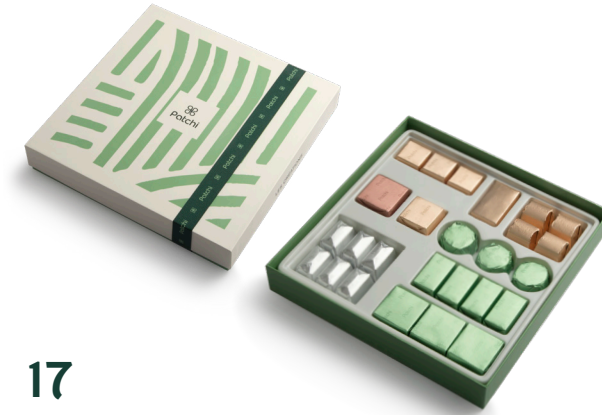

17

LES CRÉATIONS

Gift box with milk and dark chocolate with caramel, fruits, biscuits, nuts, and other.

علبة مليئة بالشوكولاته بالحليب والشوكولاته الداكنة مع الكراميل، الفواكه، البسكويت، المكسرات، وحشوات أخرى.

23.5*23.5cm: 31 Pieces

460g

CGF0008
1,980 EGP